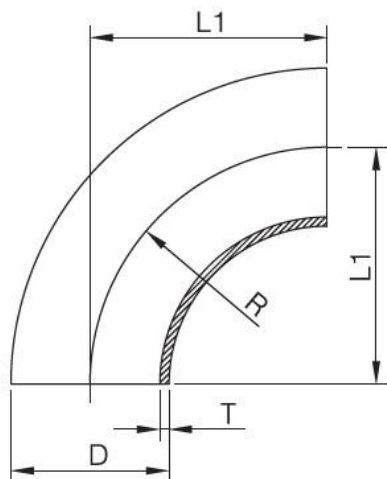

Kolena, navařovací 90° (oblouk bezešvý)

- Standard: DIN 11850–1
- Typ: navařovací (oblouk bezešvý)
- Materiál: nerezová ocel 1.4301 (AISI 304)
- Úhel: 90°

Kód		D	L1	R	T	Hmotnost
		mm	mm	mm	mm	g
WE_10/90	DN10	12.0	26.0	26.0	1.5	17
WE_15/90	DN15	18.0	35.0	35.0	1.5	29
WE_20/90	DN20	22.0	40.0	40.0	1.5	43
WE_25/90	DN25	28.0	50.0	50.0	1.5	72
WE_32/90	DN32	34.0	55.0	55.0	1.5	94
WE_40/90	DN40	40.0	60.0	60.0	1.5	126
WE_50/90	DN50	52.0	70.0	70.0	1.5	178
WE_65/90	DN65	70.0	80.0	80.0	1.5	402